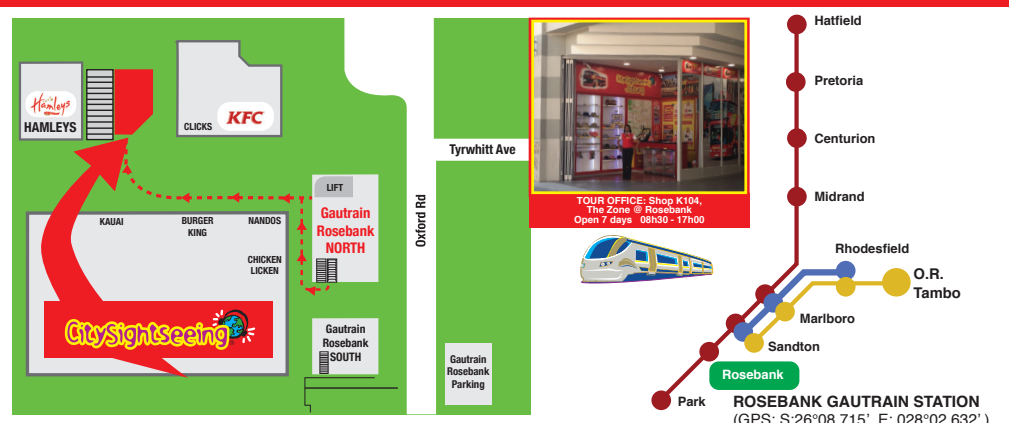

Depart Constitution Hill	16h20	17h20
Arrive Rosebank	16h35	17h35

City Tour

		FIRST DEPARTURE	09h45	10h45	11h45	12h45	13h45	14h45	15h45	LAST DEPARTURE
5	Constitution Hill DEPART Switch at Stop 5 for the Green Tour									
10	Mining District		09h55	10h55	11h55	12h55	13h55	14h55	15h55	
11	Calrton Centre		10h00	11h00	12h00	13h00	14h00	15h00	16h00	
12	James Hall Transport Museum		10h10	11h10	12h10	13h10	14h10	15h10	16h10	
13	Gold Reef City Casino Hotel		10h39	11h39	12h39	13h39	14h39	15h39	16h39	
14	Apartheid Museum		10h44	11h44	12h44	13h44	14h44	15h44	16h44	
15	Newtown		11h02	12h02	13h02	14h02	15h02	16h02	17h02	
16	The Grove, Braamfontein		11h11	12h11	13h11	14h11	15h11	16h11	17h11	
5	Constitution Hill ARRIVE Switch at Stop 5 for the Green Tour		11h15	12h15	13h15	14h15	15h15	16h15	17h15	

Depart Constitution Hill	16h20	17h20
Arrive Rosebank	16h35	17h35

Hotel Shuttle Sandton to Rosebank

Holiday Inn, Revon Road	08h45
The Maslow	08h53
Hilton Sandton	08h57
Radison Blu Gautrain	09h04
DaVinci Hotel	09h10
Rosebank	09h25

Rosebank to Sandton 18h20

Soweto Extention Tour

13	Gold Reef City DEPART TOUR CHANGE POINT	10h39	12h39	14h39
13	Gold Reef City ARRIVE Gold Reef City Casino Hotel	12h39	14h39	16h39

HOW TO FIND US

From the Rosebank Gautrain Station

ROSEBANK GAUTRAIN STATION
(GPS: S:26°08.715', E: 028°02.632')